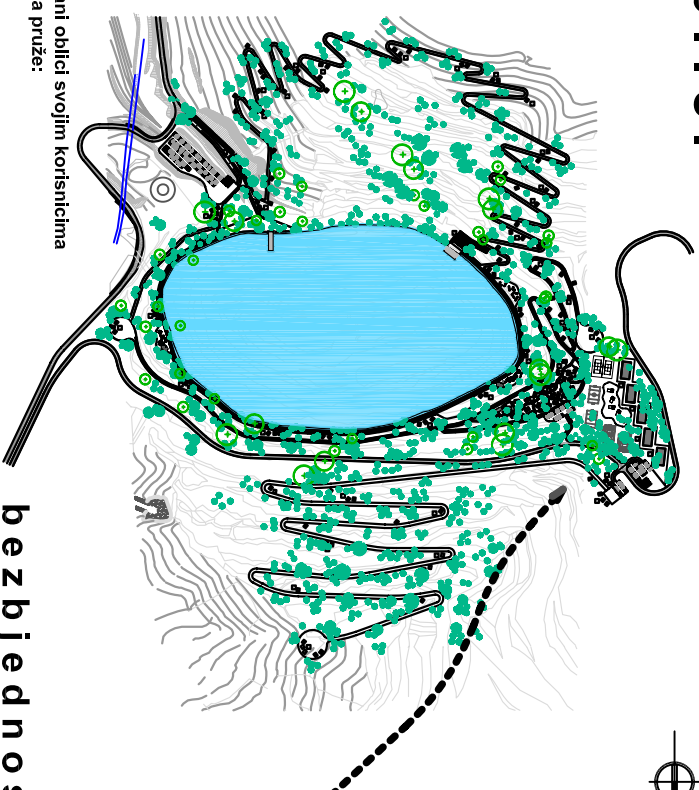

2

- etno selo formirano od tradicionalnih bosanskih kućica koje bi služile za iznajmljivanje i smještaj posjetilaca
- primjer revitalizacije tradicionalne bosanske kuće, kuće iz Vareša

1 - info punkti: punkt za odmor, edukaciju, animaciju; ugostiteljski sadržaji

oblici

oblici

Odabrani oblici svojim korisnicima treba da pruže:

Oblikovanje objekata i terena za sport i rekreaciju svojom formom, materijalizacijom i sadržajem korisnicima treba da pruži maksimalnu zaštitu i ugodaj u svim vremenskim prilikama.

bezbjednost

povezanost

Svi objekti trebaju biti locirani tako da ne narušavaju prirodni ambijent i tako da korisnicima pruže jedinstvene vizure na cijeli predmetni obuhvat.

ZMAJLA OD BOSNE 717A 71000 SARAJEVO, tel/fax: 0339/223.729, e-mail: sarajing@bih.net.ba

Investitor:

Datum: Novembar 2011.

IDEJNI PROJEKT

SANACIJE OBALNOG I PRIOBALNOG PODRUČJA JEZERA
NA POKRŠINSKOM KOPU "SMREKA" RUDNIKA ŽELJEZNE RUDE VAREŠ
I PREDVIDENIH SADRŽAJA

Odgovorni projektant:

ŠARIĆ IRMA, dipl.ing.arh.